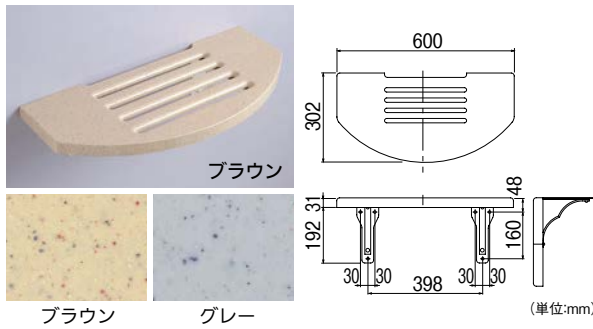

金物屋
オヤジの
解説

床を上げたらシャワーや蛇口の位置も上げとこ!

浴室すのこで床を上げたときに注意したいのが、利用者様にとっては水栓の位置が床上げ前より低くなること。浴室の水栓は低めの位置に設置されていることが多いから、床を上げたことで水栓の操作がしづらくなったり、操作時に腰に負担がかかる姿勢になってしまうや。

そんなときは、洗面器置台をつけたり、蛇口やシャワーの位置も高くしてあげると利用者様に親切やな。介助者様のことも考えるとシャワーは一時止水機能がオススメやで。

腰やひざに負担をかけず、ラクな姿勢で体を洗えます。

TOTO 洗面器置台			
商品コード	品番	色	価格
826-0230	EWB650B	ブラウン	1台 26,300円 (税抜き)
826-0231	EWB650G	グレー	

●固定ねじ(φ5.1×63mm)6本付

取替用ソケットで蛇口の位置を高く。

- 床の段差解消に合わせ、蛇口の位置を高くできます。
- G3/4ネジの各社混合栓に対応。
- アーム長さ 150mm。

取寄せ商品 KVK
延長ソケット 150mm
975-0910 ZKM42N
1セット(2個入) **14,500円**(税抜き)
●ソケット側ナット付 ●流量調節止水弁付
運賃 無料(沖縄・離島を除く)
代引不可 お支払い方法が「代引き」のお客様は事前振込みをお願いします。
納期 標準納期 3~5日(メーカー直送)
※取寄せ商品についてはP.869をご一読の上、ご注文をお願いします。

13(1/2)壁付き混合栓、シャワーの本体位置を高く上げる場合また取付脚が取り付けられない場合、また湯水の配管の間隔が広すぎる場合等にご利用ください。