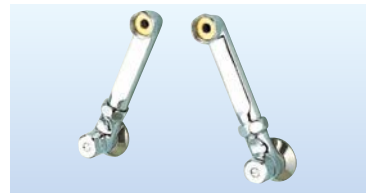

金物屋
オヤジの
解説

床を上げたらシャワーや蛇口の位置も上げとこ!

浴室すのこで床を上げたときに注意したいのが、利用者様にとっては水栓の位置が床上げ前より低くなること。浴室の水栓は低めの位置に設置されていることが多いから、床を上げたことで水栓の操作がしづらくなったり、操作時に腰に負担がかかる姿勢になってしまうや。

そんなときは、洗面器置台をつけたり、蛇口やシャワーの位置も高くしてあげると利用者様に親切やな。介助者様のことも考えるとシャワーは一時止水機能がオススメやで。

腰やひざに負担をかけず、ラクな姿勢で体を洗えます。

TOTO 洗面器置台			
商品コード	品番	色	価格
826-0230	EWB650B	ブラウン	1台 26,300円 (税抜き)
826-0231	EWB650G	グレー	

●固定ねじ(φ5.1×63mm)6本付

取替用ソケットで蛇口の位置を高く。

- 床の段差解消に合わせ、蛇口の位置を高くできます。
- G3/4ネジの各社混合栓に対応。
- アーム長さ 150mm。

取寄せ商品 KVK
延長ソケット 150mm
975-0910 ZKM42N
1セット(2個入) **14,500円**(税抜き)
●ソケット側ナット付 ●流量調節止水弁付
運賃 無料(沖縄・離島を除く)
代引不可 お支払い方法が「代引き」のお客様は事前振込みをお願いします。
納期 標準納期 3~5日(メーカー直送)
※取寄せ商品についてはP.869をご一読の上、ご注文をお願いします。

13(1/2)壁付き混合栓、シャワーの本体位置を高く上げる場合また取付脚が取り付けられない場合、また湯水の配管の間隔が広すぎる場合等にご利用ください。

磁石でピタッと簡単固定!

- マグネット式のため、好きな位置で壁に取付けることができます。
- 手すり取付工事などにより既存の棚を取りはずした場合にもおすすめです。

TOTO
フリーポケット
599-0381 EKK60024N1#NW1
1個 **5,500円**(税抜き)
●色:ホワイト(#NW1)
●耐荷重:2kg(TOTOユニットバスにて使用時)
●サイズ:幅/260mm、収納部/奥行105×深さ50mm