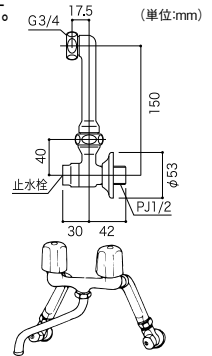

金物屋
オヤジの
解説

床を上げたらシャワーや蛇口の位置も上げとこ!

浴室すのこで床を上げたときに注意したいのが、利用者様にとっては水栓の位置が床上げ前より低くなること。浴室の水栓は低めの位置に設置されていることが多いから、床を上げたことで水栓の操作がしづらくなったり、操作時に腰に負担がかかる姿勢になってしまうや。

そんなときは、洗面器置台をつけたり、蛇口やシャワーの位置も高くしてあげると利用者様に親切やな。介助者様のことも考えるとシャワーは一時止水機能がオススメやで。

腰やひざに負担をかけず、ラクな姿勢で体を洗えます。

TOTO 洗面器置台			
商品コード	品番	色	価格
826-0230	EWB650B	ブラウン	1台 26,300円 (税抜き)
826-0231	EWB650G	グレー	

●固定ねじ(φ5.1×63mm)6本付

取替用ソケットで蛇口の位置を高く。

- 床の段差解消に合わせ、蛇口の位置を高くできます。
- G3/4ネジの各社混合栓に対応。
- アーム長さ 150mm。

取寄せ商品 KVK
延長ソケット 150mm
975-0910 ZKM42N
1セット(2個入) **14,500円**(税抜き)
●ソケット側ナット付 ●流量調節止水弁付
運賃 無料(沖縄・離島を除く)
代引不可 お支払い方法が「代引き」のお客様は事前振込みをお願いします。
納期 標準納期 3~5日(メーカー直送)
※取寄せ商品についてはP.869をご一読の上、ご注文をお願いします。

13(1/2)壁付き混合栓、シャワーの本体位置を高く上げる場合また取付脚が取り付けられない場合、また湯水の配管の間隔が広すぎる場合等にご利用ください。

TOTO
フリーポケット
599-0380 EKK60023N1#NW1
1個 **4,200円**(税抜き)
●色:ホワイト(#NW1)
●耐荷重:2kg(TOTOユニットバスにて使用時)
●サイズ:幅/175mm、収納部/奥行105×深さ50mm

⚠️ 施工上のご注意

●砂鉄等が付着したままご使用されますと壁面が赤く変色することがありますので、壁面を十分に洗浄した後ご使用ください。

シャワーホース付混合栓