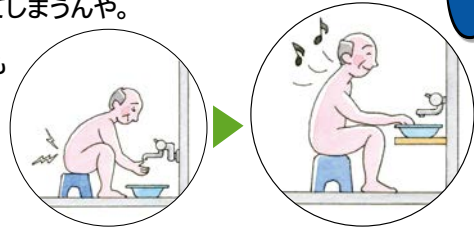

最新情報は
こちらから

- 手すり
- 屋外用手すり
- 室内用手すり
- トイレ用手すり
- 浴室用手すり
- 据置式手すり
- 手すり以外の商品
- 感染症対策
- 玄関
- 階段・廊下
- トイレ

浴室・洗面所

- 寝室・居間
- 屋外

バリアフリー

- 金物
- 接着・テープ・清掃・補修
- 水まわり
- 防犯
- 耐震・防災
- 収納・内装
- ペット用品
- 建築資材
- 道具・工具
- お役立ちコーナー
- 豆知識
- ご利用方法

金物屋
オヤジの
解説

床を上げたらシャワーや蛇口の位置も上げとこ!

浴室すのこで床を上げたときに注意したいのが、利用者様にとっては水栓の位置が床上げ前より低くなること。浴室の水栓は低めの位置に設置されていることが多いから、床を上げたことで水栓の操作がしづらくなったり、操作時に腰に負担がかかる姿勢になってしまうや。

そんなときは、洗面器置台をつけたり、蛇口やシャワーの位置も高くしてあげると利用者様に親切やな。介助者様のことも考えるとシャワーは一時止水機能がオススメやで。

腰やひざに負担をかけず、ラクな姿勢で体を洗えます。

TOTO 洗面器置台			
商品コード	品番	色	価格
826-0230	EWB650B	ブラウン	1台 26,300円 (税抜き)
826-0231	EWB650G	グレー	

●固定ねじ(φ5.1×63mm)6本付

取替用ソケットで蛇口の位置を高く。

- 床の段差解消に合わせ、蛇口の位置を高くできます。
- G3/4ネジの各社混合栓に対応。
- アーム長さ 150mm。